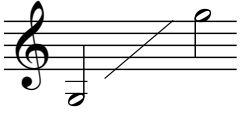

그 남자

Upiece.co.kr

(SBS드라마 '시크릿 가든' 삽입곡)

원곡 Key : B Key

원태연 작사
전해성 작곡
연민 노래
박지혜 편곡

* 음역대

♩ = 70

C F/C C F/C C